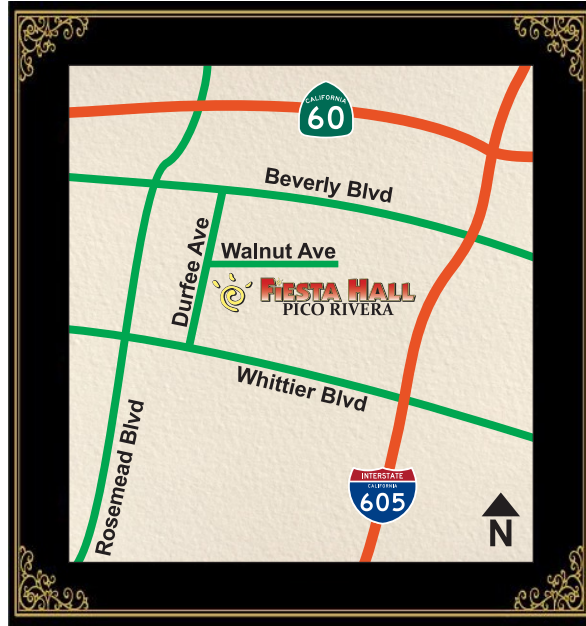

4754 Durfee Ave • Pico Rivera, CA 90660 • (562) 699-4810

4754 Durfee Ave • Pico Rivera, CA 90660 • (562) 699-4810

4754 Durfee Ave • Pico Rivera, CA 90660 • (562) 699-4810

4754 Durfee Ave • Pico Rivera, CA 90660 • (562) 699-4810

4754 Durfee Ave • Pico Rivera, CA 90660 • (562) 699-4810

4754 Durfee Ave • Pico Rivera, CA 90660 • (562) 699-4810