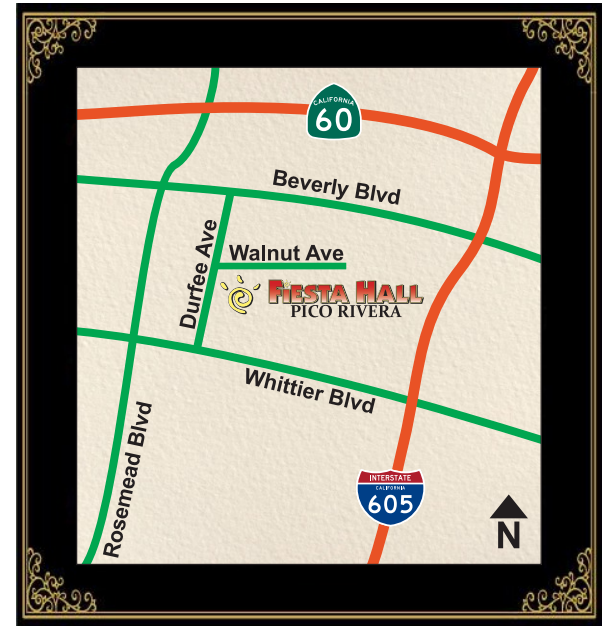

4754 Durfee Ave • Pico Rivera, CA 90660 • (562) 699-4810

4754 Durfee Ave • Pico Rivera, CA 90660 • (562) 699-4810

4754 Durfee Ave • Pico Rivera, CA 90660 • (562) 699-4810

4754 Durfee Ave • Pico Rivera, CA 90660 • (562) 699-4810

4754 Durfee Ave • Pico Rivera, CA 90660 • (562) 699-4810

4754 Durfee Ave • Pico Rivera, CA 90660 • (562) 699-4810