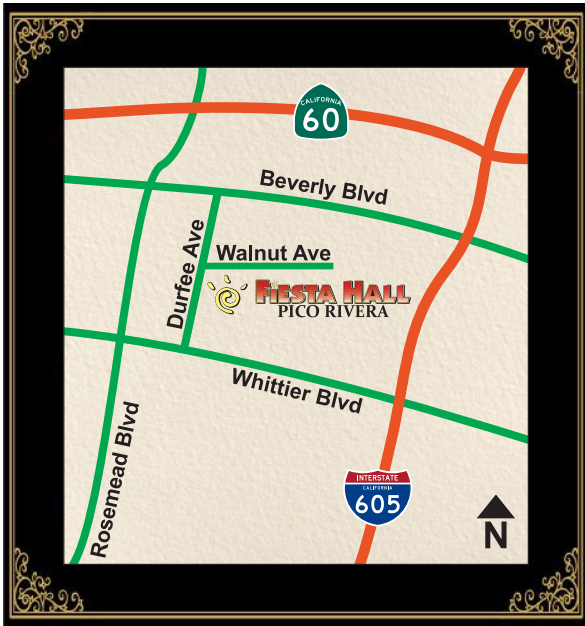

4754 Durfee Ave • Pico Rivera, CA 90660 • (562) 699-4810

4754 Durfee Ave • Pico Rivera, CA 90660 • (562) 699-4810

4754 Durfee Ave • Pico Rivera, CA 90660 • (562) 699-4810

4754 Durfee Ave • Pico Rivera, CA 90660 • (562) 699-4810

4754 Durfee Ave • Pico Rivera, CA 90660 • (562) 699-4810

4754 Durfee Ave • Pico Rivera, CA 90660 • (562) 699-4810